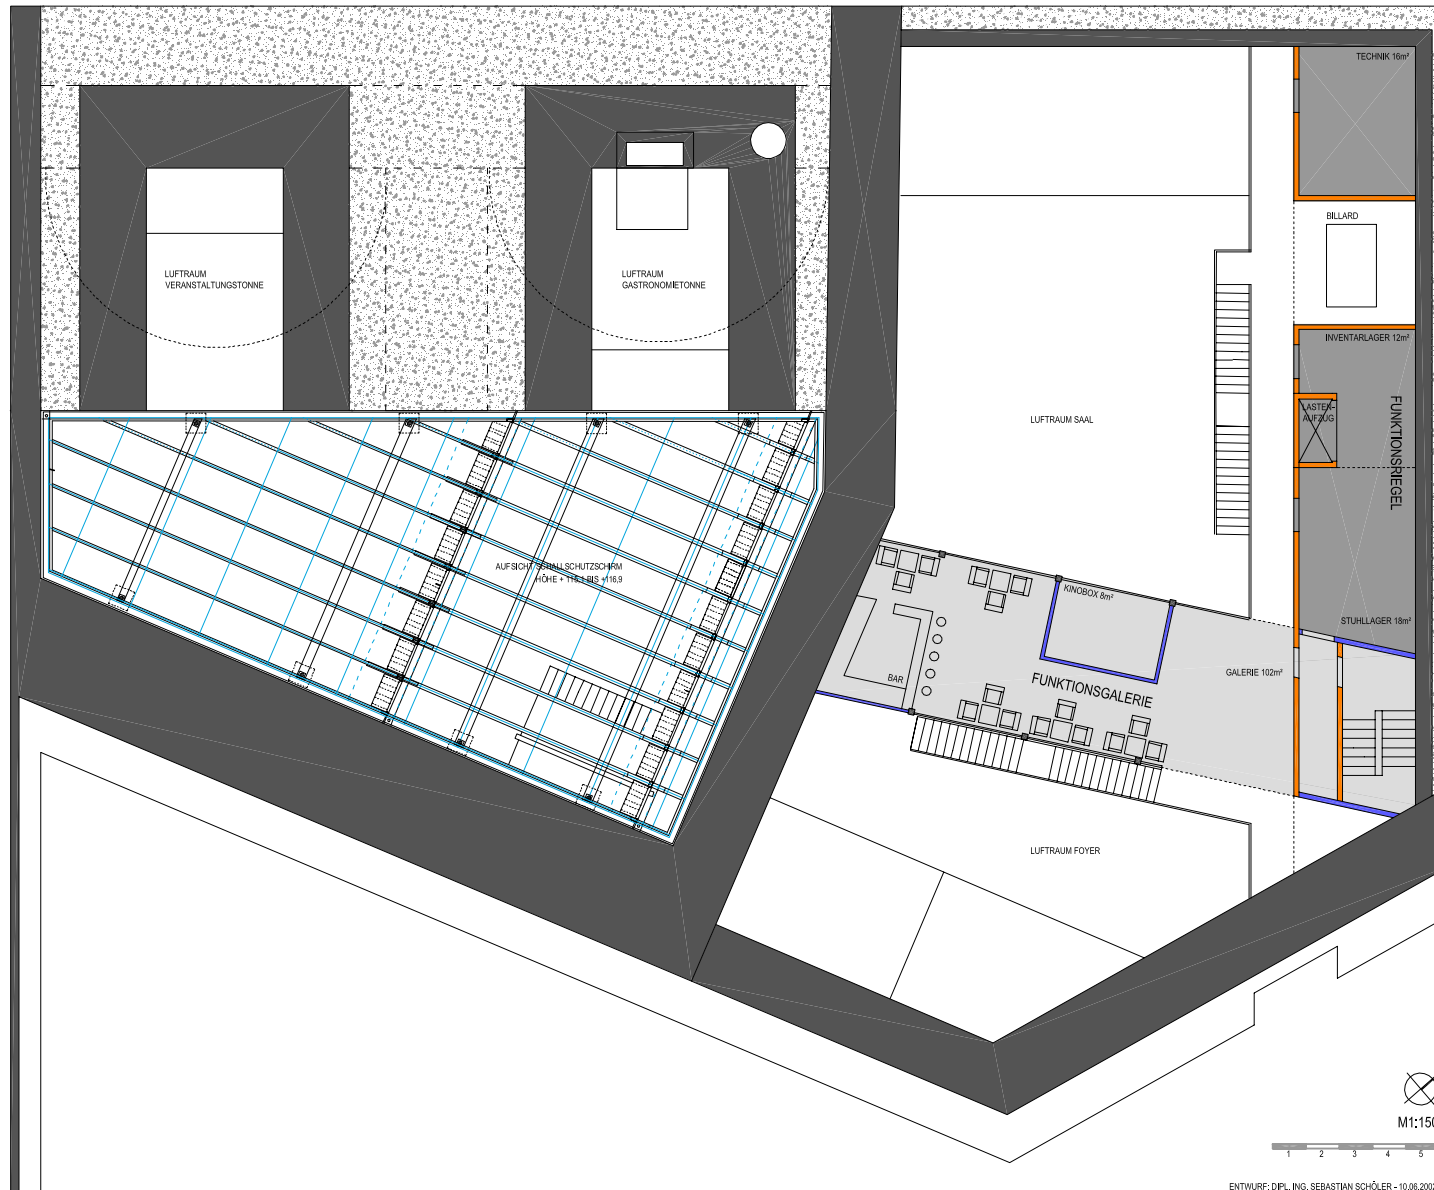

STANDORTSICHERUNG DER
GEMEINBEDARFSEINRICHTUNG

STUDENTENCLUB BÄRENZWINGER

1. KONZEPT:
   1. SCHALLSCHUTZSCHIRM HOF BÄRENZWINGER
   2. ERWEITERUNG / AUSBAU
   EINES NEUEN VERANSTALTUNGSBEREICHES

MODEL SCHALLSCHUTZSCHIRM

M1:150

OBERGESCHOSS +114,70