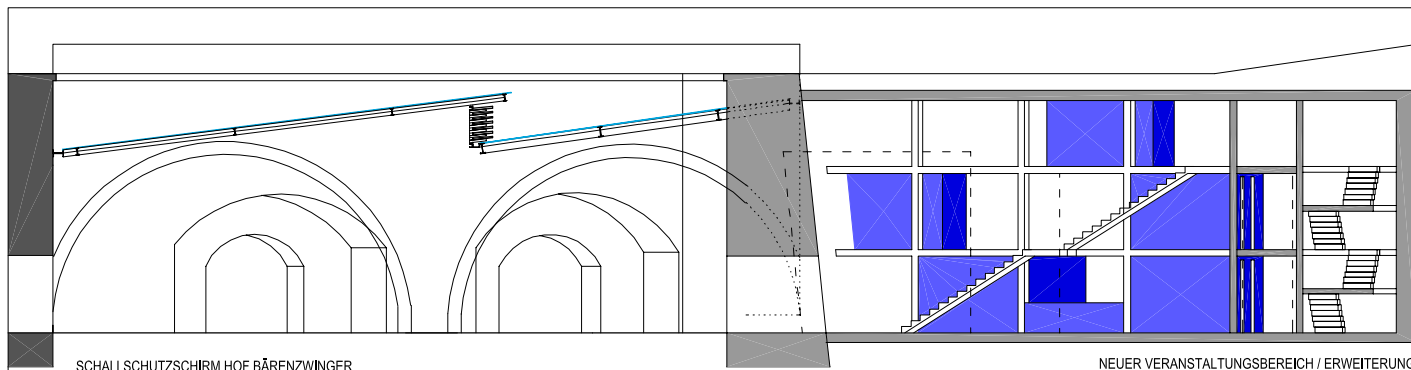

STANDORTSICHERUNG DER
GEMEINBEDARFS-EINRICHTUNG

STUDENTENCLUB BÄRENZWINGER

1. KONZEPT:
   1. SCHALLSCHUTZSCHIRM HOF BÄRENZWINGER
   2. ERWEITERUNG / AUSBAU
   EINES NEUEN VERANSTALTUNGSBEREICHES

SCHALLSCHUTZSCHIRM HOF BÄRENZWINGER