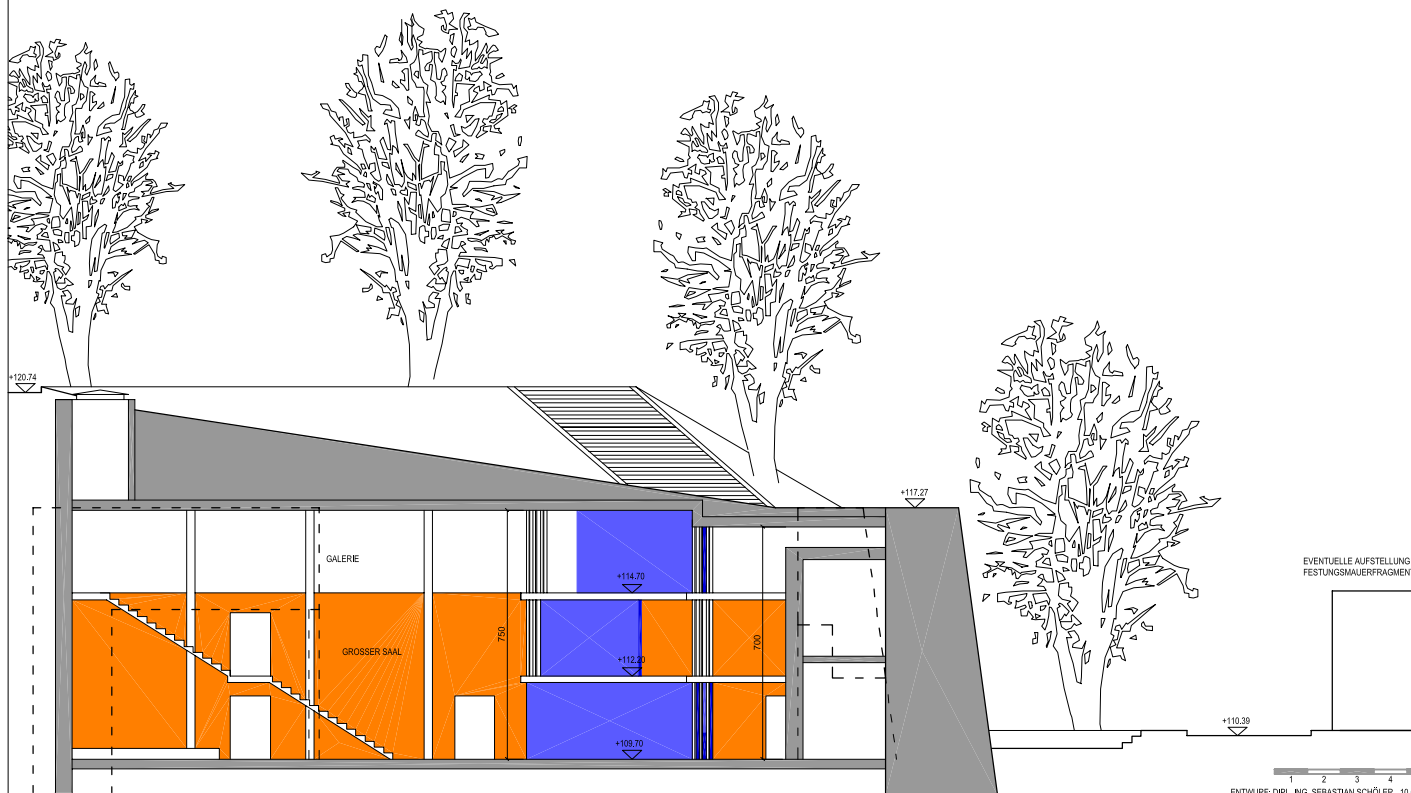

SCHALLSCHUTZSCHIRM HOF BÄRENZWINGER

NEUER VERANSTALTUNGSBEREICH / ERWEITERUNG

DAS FOYER

DER NEUE SAAL

SCHNITTE M1:150